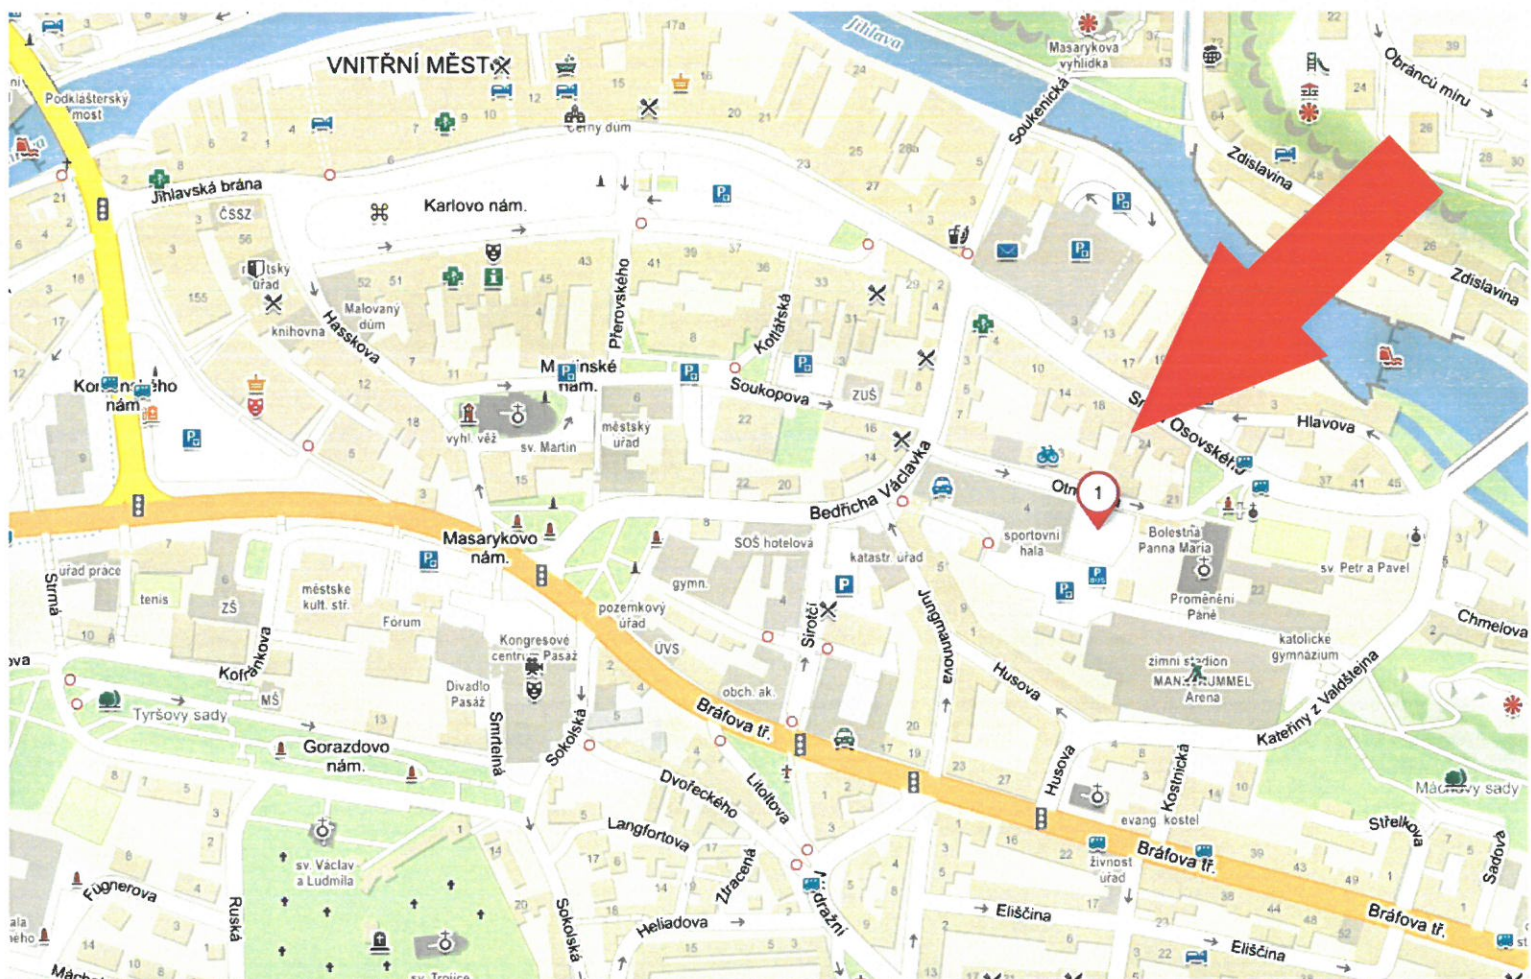

Volební stanoviště pro voliče s adresou místa trvalého pobytu na území okresu Žďár nad Sázavou a pro voliče s voličským průkazem, bude umístěno

dne 11. 1. 2023 od 8 do 17 hod.

a pro případné druhé kolo volby prezidenta

dne 25. 1. 2023 od 8 do 17 hod. v místě

u sportovní haly TJ Žďár nad Sázavou, z.s. Jungmannova 1495/8, Žďár nad Sázavou

GPS: 49.5695253N, 15.9402478E

Informace o umístění volebního stanoviště v TŘEBÍČI

Krajský úřad Kraje Vysočina sděluje ve smyslu § 8 odst. 3 zákona č. 411/2022 Sb., o zvláštních způsobech hlasování ve volbě prezidenta republiky v roce 2023, že volební stanoviště pro hlasování voličů, kteří budou ve dnech volby prezidenta republiky 13. a 14. 1. 2023 a v případě konání druhého kola volby 27. a 28. 1. 2023 v karanténě nebo izolaci z důvodu ochrany veřejného zdraví před onemocněním COVID-19, je pro území okresu Třebíč umístěno takto:

Volební stanoviště pro voliče s adresou místa trvalého pobytu na území okresu Třebíč a pro voliče s voličským průkazem, bude umístěno dne 11. 1. 2023 od 8 do 17 hod.

a pro případné druhé kolo volby prezidenta

dne 25. 1. 2023 od 8 do 17 hod. v místě

parkoviště u tělocvičny Obchodní akademie Dr. Albína Bráfa na ulici Otmarova v Třebíči

GPS: 49.2142069N, 15.8847150E

Informace o umístění volebního stanoviště v JIHLAVĚ