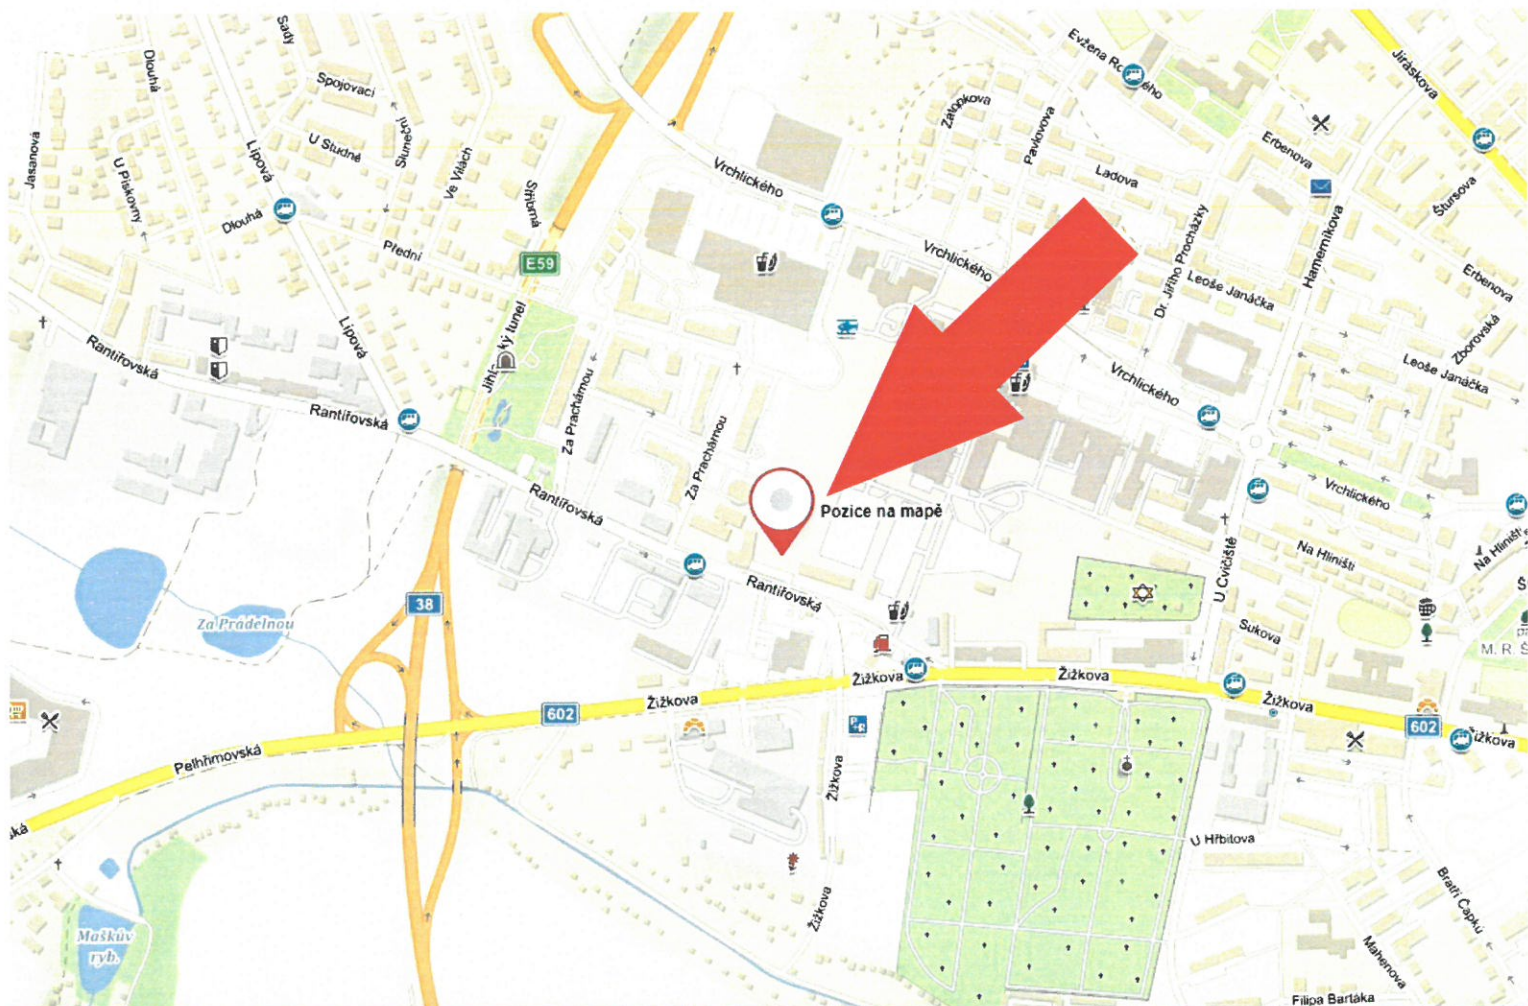

Krajský úřad Kraje Vysočina sděluje ve smyslu § 8 odst. 3 zákona č. 411/2022 Sb., o zvláštních způsobech hlasování ve volbě prezidenta republiky v roce 2023, že volební stanoviště pro hlasování voličů, kteří budou ve dnech volby prezidenta republiky 13. a 14. 1. 2023 a v případě konání druhého kola volby 27. a 28. 1. 2023 v karanténě nebo izolaci z důvodu ochrany veřejného zdraví před onemocněním COVID-19, je pro území okresu Jihlava umístěno takto:

Volební stanoviště pro voliče s adresou místa trvalého pobytu na území okresu Jihlava a pro voliče s voličským průkazem, bude umístěno

dne 11. 1. 2023 od 8 do 17 hod.

a pro případné druhé kolo volby prezidenta

dne 25. 1. 2023 od 8 do 17 hod. v místě

nová budova Sociálního centra Kraje Vysočina, Rantířovská ul. v Jihlavě

GPS: 49.3961403N, 15.5668439E

Informace o umístění volebního stanoviště v HAVLÍČKOVĚ BRODĚ

Krajský úřad Kraje Vysočina sděluje ve smyslu § 8 odst. 3 zákona č. 411/2022 Sb., o zvláštních způsobech hlasování ve volbě prezidenta republiky v roce 2023, že volební stanoviště pro hlasování voličů, kteří budou ve dnech volby prezidenta republiky 13. a 14. 1. 2023 a v případě konání druhého kola volby 27. a 28. 1. 2023 v karanténě nebo izolaci z důvodu ochrany veřejného zdraví před onemocněním COVID-19, je pro území okresu Havlíčkův Brod umístěno takto:

Volební stanoviště pro voliče s adresou místa trvalého pobytu na území okresu Havlíčkův Brod a pro voliče s voličským průkazem, bude umístěno dne 11. 1. 2023 od 8 do 17 hod.

a pro případné druhé kolo volby prezidenta