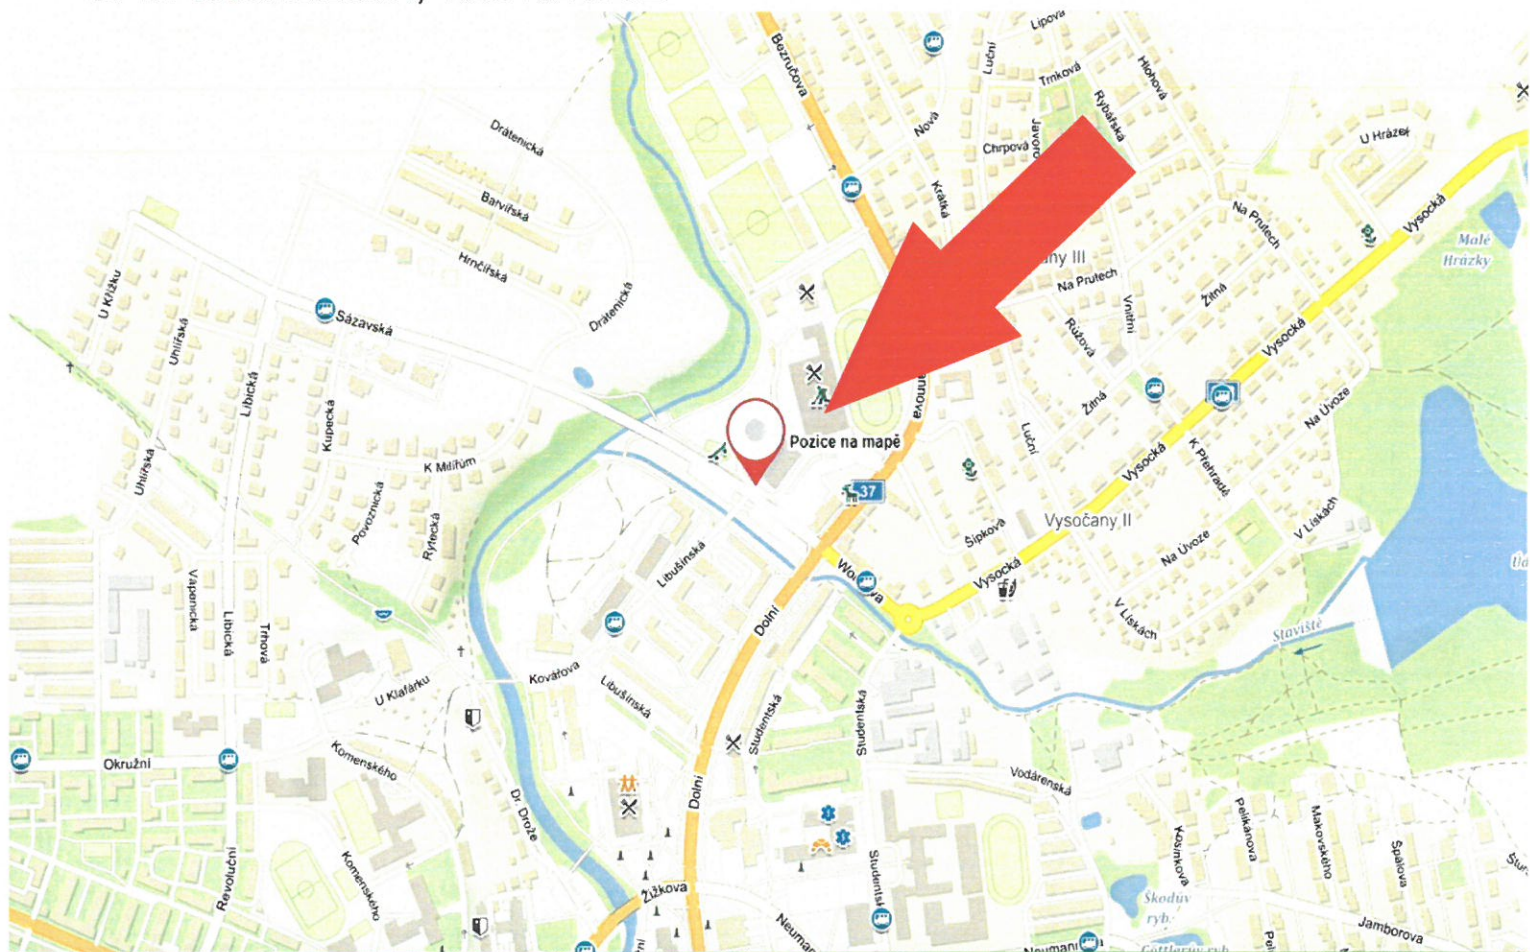

S pozdravem

Mgr. David Marek
vedoucí oddělení ostatních správních činností

Informace o umístění volebního stanoviště ve ŽďÁRU NAD SÁZAVOU

Krajský úřad Kraje Vysočina sděluje ve smyslu § 8 odst. 3 zákona č. 411/2022 Sb., o zvláštních způsobech hlasování ve volbě prezidenta republiky v roce 2023, že volební stanoviště pro hlasování voličů, kteří budou ve dnech volby prezidenta republiky 13. a 14. 1. 2023 a v případě konání druhého kola volby 27. a 28. 1. 2023 v karanténě nebo izolaci z důvodu ochrany veřejného zdraví před onemocněním COVID-19, je pro území okresu Žďár nad Sázavou umístěno takto:

Volební stanoviště pro voliče s adresou místa trvalého pobytu na území okresu Žďár nad Sázavou a pro voliče s voličským průkazem, bude umístěno

dne 11. 1. 2023 od 8 do 17 hod.

a pro případné druhé kolo volby prezidenta

dne 25. 1. 2023 od 8 do 17 hod. v místě

u sportovní haly TJ Žďár nad Sázavou, z.s. Jungmannova 1495/8, Žďár nad Sázavou

GPS: 49.5695253N, 15.9402478E

Informace o umístění volebního stanoviště v TŘEBÍČI

Krajský úřad Kraje Vysočina sděluje ve smyslu § 8 odst. 3 zákona č. 411/2022 Sb., o zvláštních způsobech hlasování ve volbě prezidenta republiky v roce 2023, že volební stanoviště pro hlasování voličů, kteří budou ve dnech volby prezidenta republiky 13. a 14. 1. 2023 a v případě konání druhého kola volby 27. a 28. 1. 2023 v karanténě nebo izolaci z důvodu ochrany veřejného zdraví před onemocněním COVID-19, je pro území okresu Třebíč umístěno takto:

dne 25. 1. 2023 od 8 do 17 hod. v místě

parkoviště u tělocvičny Obchodní akademie Dr. Albína Bráfa na ulici Otmarova v Třebíči

GPS: 49.2142069N, 15.8847150E

Informace o umístění volebního stanoviště v JIHLAVĚ