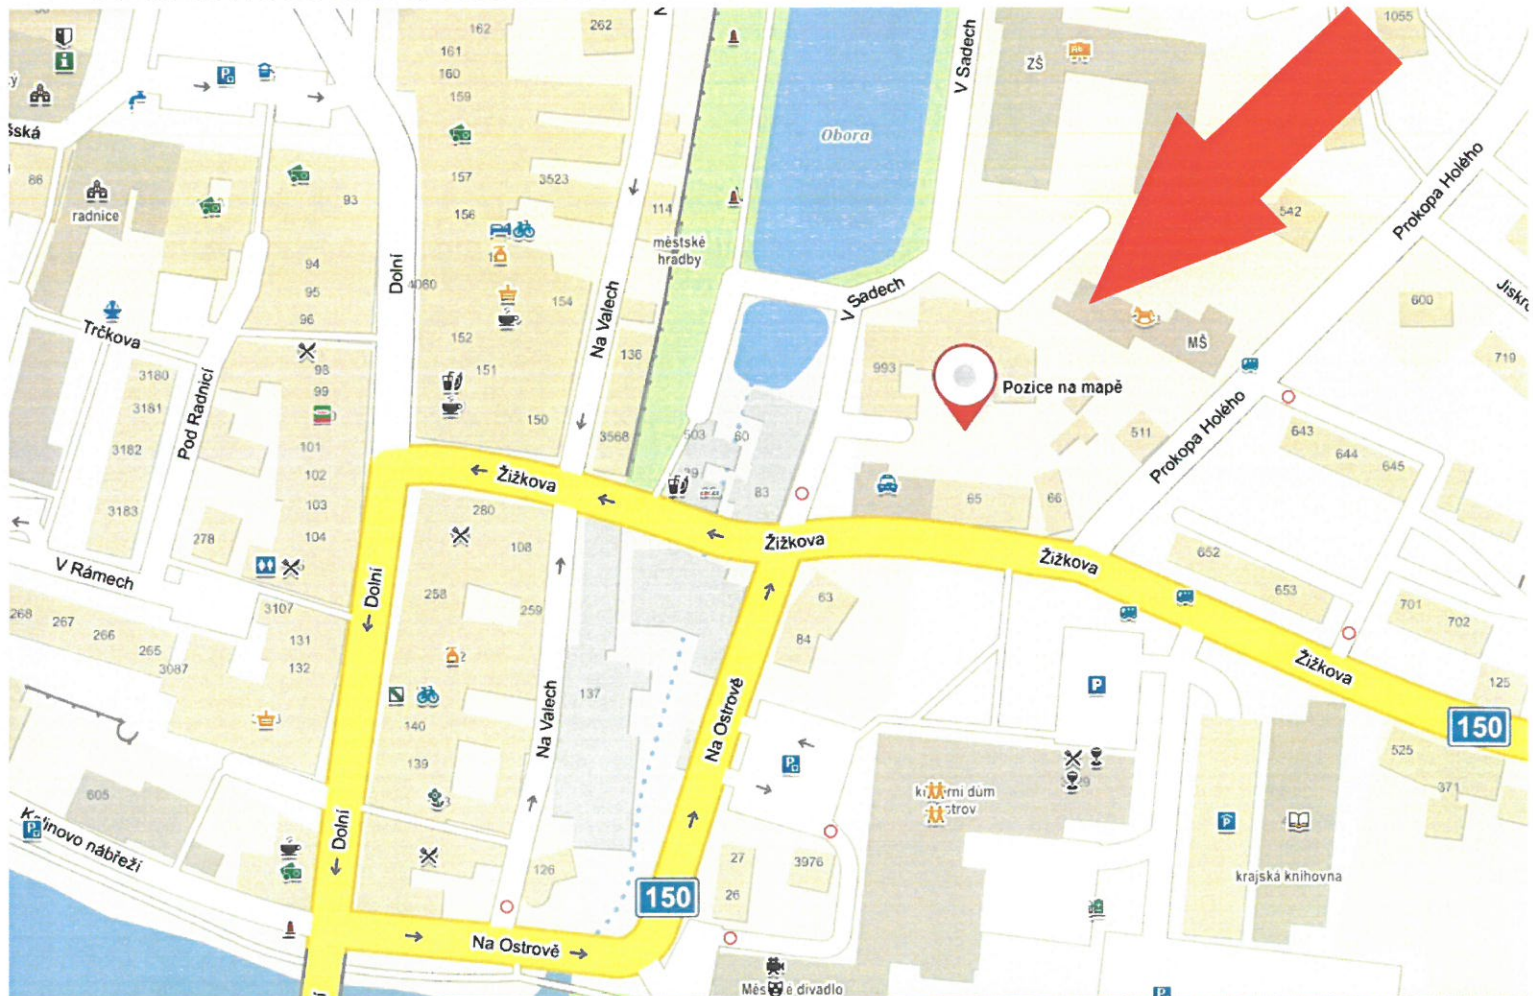

Volební stanoviště pro voliče s adresou místa trvalého pobytu na území okresu Jihlava a pro voliče s voličským průkazem, bude umístěno

dne 11. 1. 2023 od 8 do 17 hod.

a pro případné druhé kolo volby prezidenta

dne 25. 1. 2023 od 8 do 17 hod. v místě

nová budova Sociálního centra Kraje Vysočina, Rantířovská ul. v Jihlavě

GPS: 49.3961403N, 15.5668439E

Informace o umístění volebního stanoviště v HAVLÍČKOVĚ BRODĚ

Krajský úřad Kraje Vysočina sděluje ve smyslu § 8 odst. 3 zákona č. 411/2022 Sb., o zvláštních způsobech hlasování ve volbě prezidenta republiky v roce 2023, že volební stanoviště pro hlasování voličů, kteří budou ve dnech volby prezidenta republiky 13. a 14. 1. 2023 a v případě konání druhého kola volby 27. a 28. 1. 2023 v karanténě nebo izolaci z důvodu ochrany veřejného zdraví před onemocněním COVID-19, je pro území okresu Havlíčkův Brod umístěno takto:

Volební stanoviště pro voliče s adresou místa trvalého pobytu na území okresu Havlíčkův Brod a pro voliče s voličským průkazem, bude umístěno dne 11. 1. 2023 od 8 do 17 hod.

a pro případné druhé kolo volby prezidenta

dne 25. 1. 2023 od 8 do 17 hod. v místě

prostor (dvůr) mezi objektem Žižkova 34 (městská policie) a Žižkova 993 (bývalá hasičská stanice) v Havlíčkově Brodě

GPS: 49.6056078N, 15.5821917E

Informace o umístění volebního stanoviště v PELHŘIMOVĚ